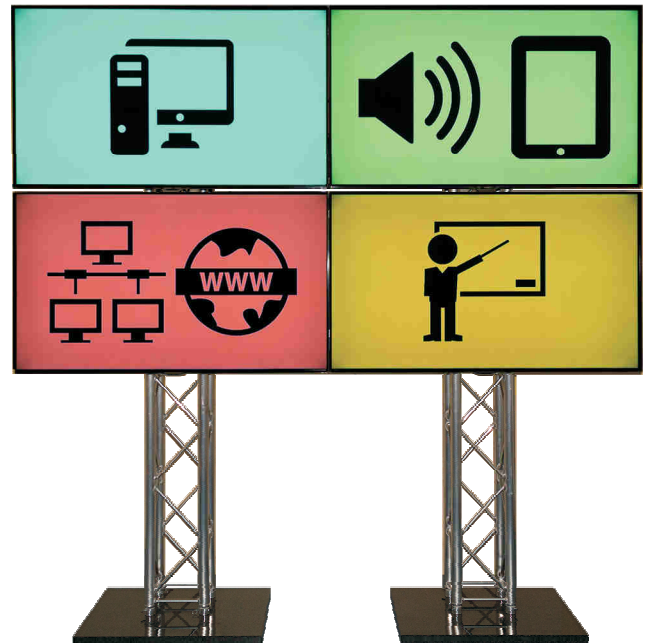

## Zubehör

<b>Traversen-Stativ für (LED Smart) TVs bis 60"</b> Höhe ca. 200 cm, standfester Sockel aus Granit Nero Impala	45,00 Euro
<b>Kompakt-Stativ für (LED Smart) TVs bis 40"</b> Höhe ca. 120 - 180 cm, Standkreis Ø120 cm	8,00 Euro
<b>Beamer-Stativ für Deckenprojektion</b> Höhe ca. 160 - 280 cm, Standkreis Ø120 cm, sorgt für eine ungestörte Projektion	10,00 Euro
<b>Netzwerk Komponenten</b> Router, Switches, W-LAN, ChromeCast, usw.	auf Anfrage
<b>Kabel und Adapter</b> Netzkabel, HDMI/DVI/VGA-Kabel, USB zu HDMI Adapter, usw.	auf Anfrage

## Projektoren

<b>Beamer BenQ TH681</b> FULL HD 1920x1080 Pixel, 3.000 ANSI-Lumen, Diagonale 1,14 - 7,62 m, HDMI/VGA/RCA/S-Video	50,00 Euro
<b>Beamer BenQ MW523</b> XWGA 1280x800 Pixel, 3.000 ANSI-Lumen, Diagonale 0,99 - 7,62 m, HDMI/VGA/RCA/S-Video	30,00 Euro

## Leinwände

<b>celexon Faltrahmenleinwand Mobil Expert</b> 366 x 206 cm (Diagonale 420 cm/165"), Frontprojektion, Format 16:9	75,00 Euro
----------------------------------------------------------------------------------------------------------------------	------------

## Multimedia-Sets

<b>PC-Großbildwand</b> LED-TV-Displays 4 x 46", Full-HD, Gesamtauflösung 3840 x 2160 Pixel, Intel Core i5, 8 GB RAM, 120 GB SSD, Blue-ray Laufwerk, Wireless Desktop, Traversen-Stativ-System, inkl. Lieferung und Abholung*, Auf- und Abbau	440,00 Euro
-------------------------------------------------------------------------------------------------------------------------------------------------------------------------------------------------------------------------------------------------	-------------